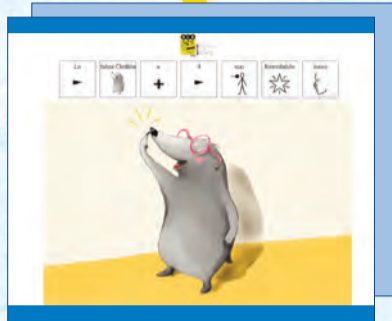

Centro sovrazonale di  
Comunicazione  
Aumentativa  
Milano

Comune di **Brugherio**

BIBLIOTECA  
CIVICA  
BRUGHERIO

**i TITOLI IN CATALOGO**  
cerca su [www.biblioclick.it](http://www.biblioclick.it)  
nel campo "ricerca libera" inserire «DL»;  
per i soli libri in simboli inserire «DL caa».  
**PUOI VEDERE L'ANTEPRIMA DEL LIBRO!**

# LEGGERE DIVERSAMENTE

Nella Biblioteca civica di Brugherio è presente una **raccolta di libri su misura per bambini e ragazzi con difficoltà di comunicazione e lettura**. Libri per lettori dislessici, libri tattili e in braille, libri in simboli, libri/DVD in LIS, i cui contenuti sono adattati a una modalità di lettura diversa da quella convenzionale. Trovi anche libri teorici sulle disabilità e i bisogni educativi speciali. La collezione è costantemente incrementata con nuovi libri, pubblicati da editori specializzati e autoprodotti da un equipe di lavoro della nostra biblioteca in collaborazione con il Centro sovrazonale di comunicazione aumentativa di Milano.